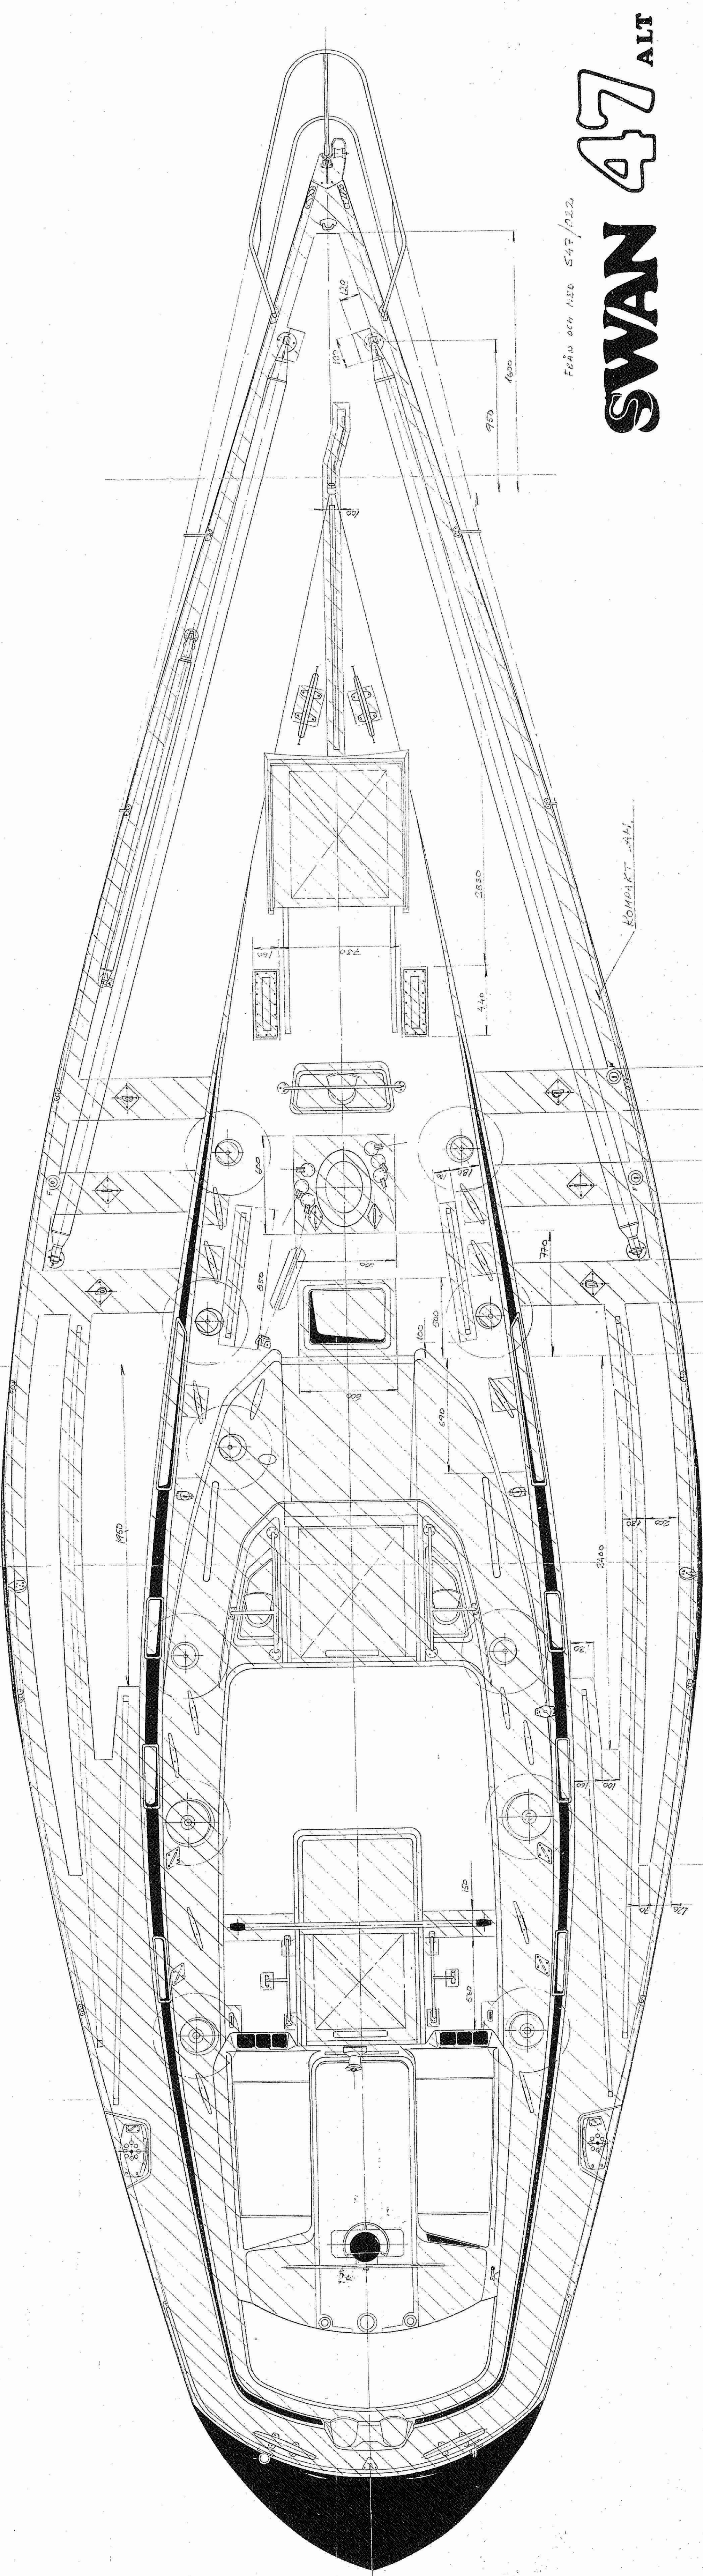

Резь с 44 № 547/022

SWAN 47 ALT II

Компакт-лод
 Рт. № 0104
 Код. № 0-21-036

КОМПАКТ-ЛОД